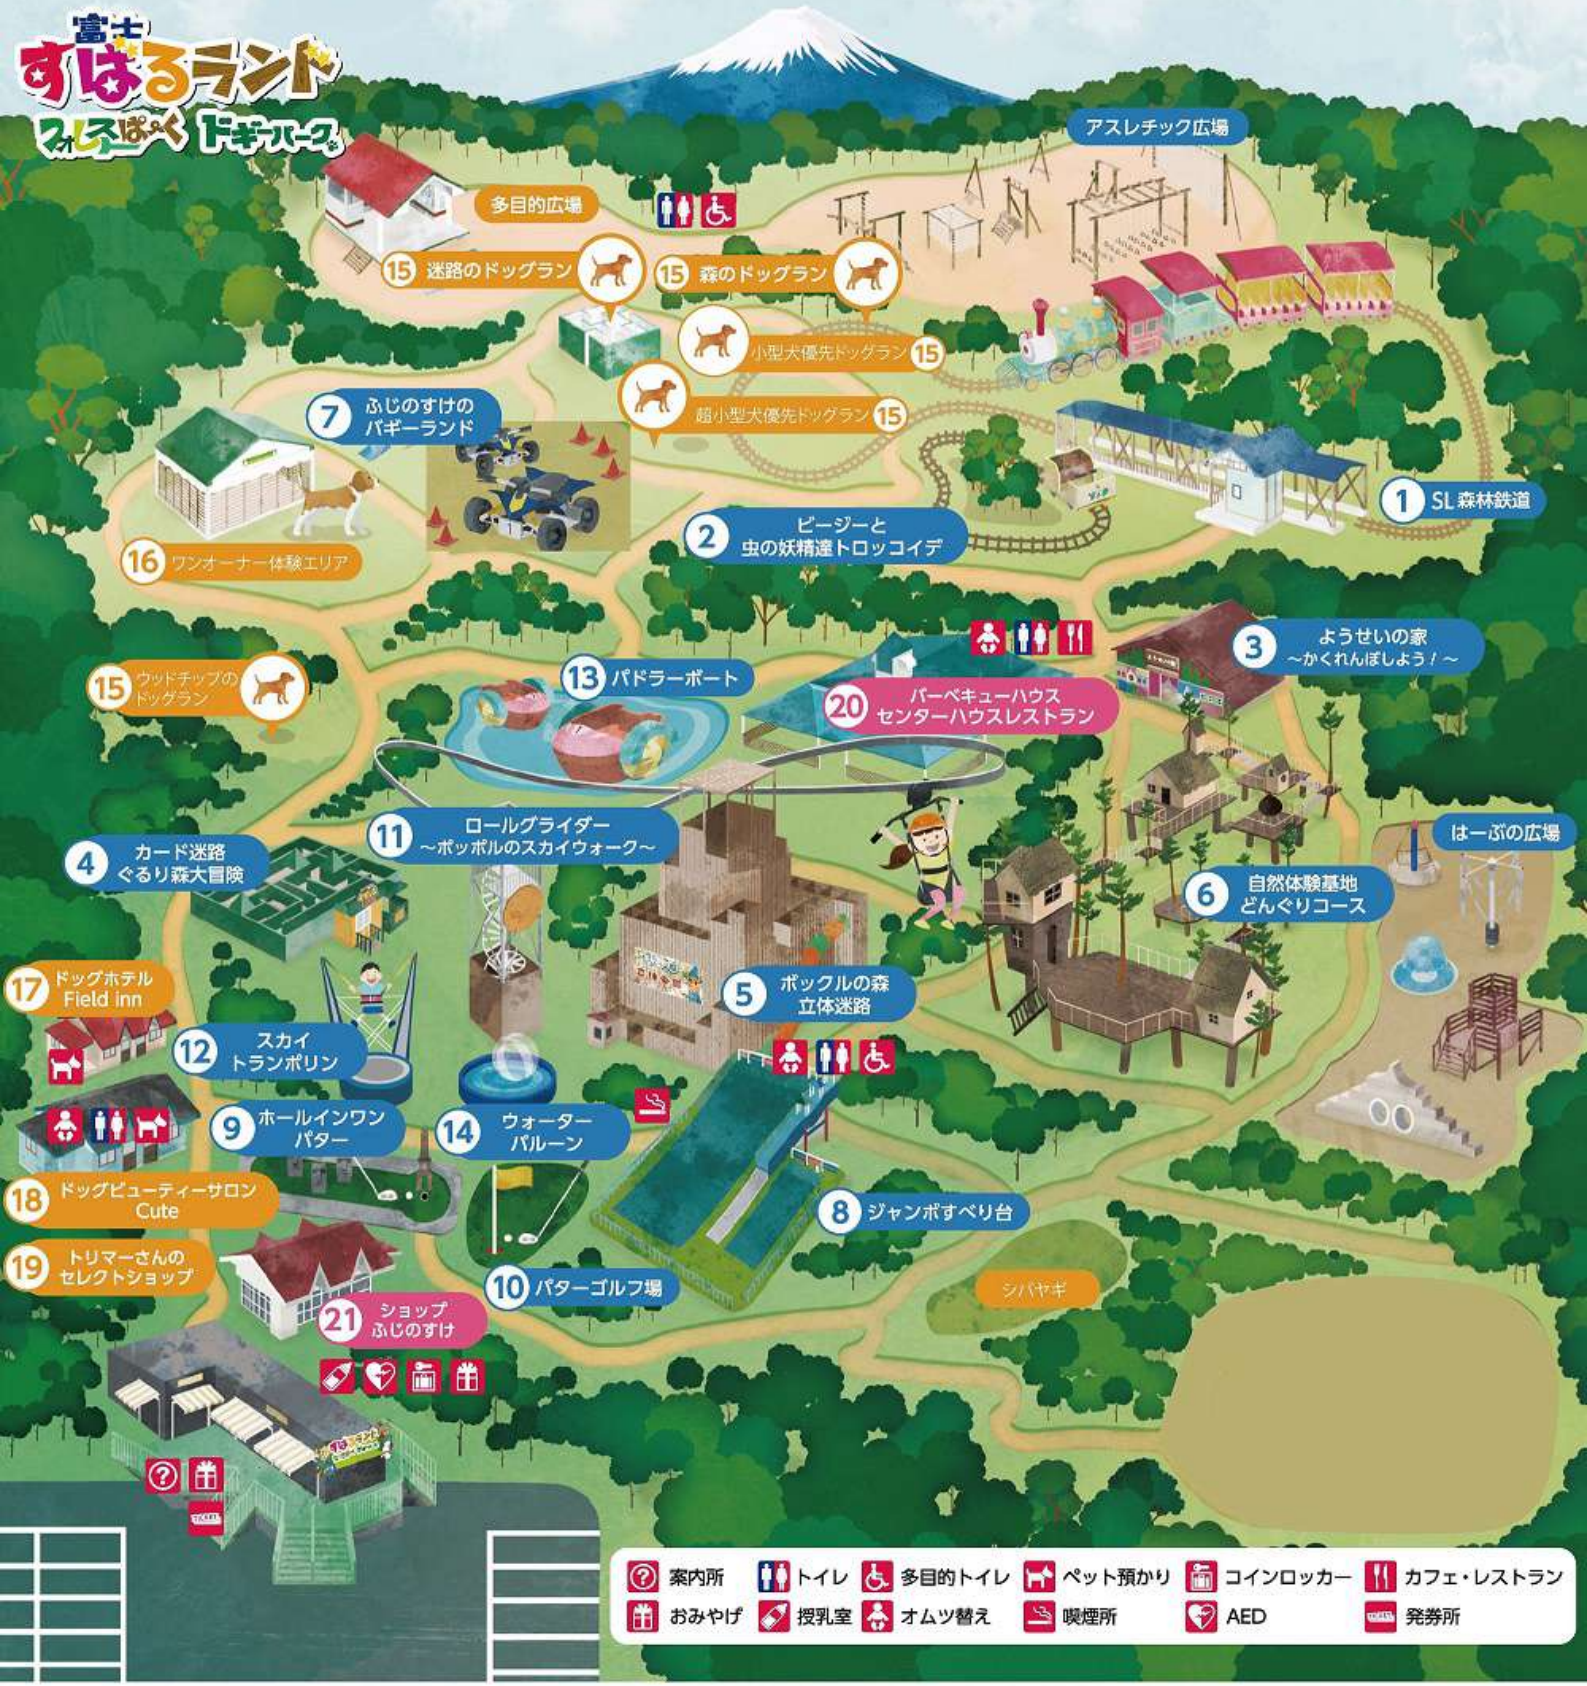

# 富士 すはるランド スズパドギパーク

多目的広場

アスレチック広場

15 迷路のドッグラン

15 森のドッグラン

小型犬優先ドッグラン 15

超小型犬優先ドッグラン 15

7 ふじのすけの  
パギーランド

2 ビーズと  
虫の妖精達トロッコイデ

1 SL 森林鉄道

16 ワンオーナー体験エリア

3 ようせいの家  
~かくれんぼしよう!~

15 ウッドチップの  
ドッグラン

13 パドラーポート

20 バーベキューハウス  
センターハウスレストラン

4 カード迷路  
ぐるり森大冒険

11 ロールライダー  
~ポッポルのスカイウォーク~

はーぶの広場

6 自然体験基地  
どんぐりコース

17 ドッグホテル  
Field Inn

12 スカイ  
トランポリン

5 ポッポルの森  
立体迷路

9 ホールインワン  
パター

14 ウォーター  
バルーン

18 ドッグビューティーサロン  
Cute

8 ジャンボすべり台

19 トリマーさんの  
セレクトショップ

10 パターゴルフ場

21 ショップ  
ふじのすけ

シバヤギ

- 案内所
- トイレ
- 多目的トイレ
- ペット預かり
- コインロッカー
- カフェ・レストラン
- おみやげ
- 授乳室
- オムツ替え
- 喫煙所
- AED
- 発券所